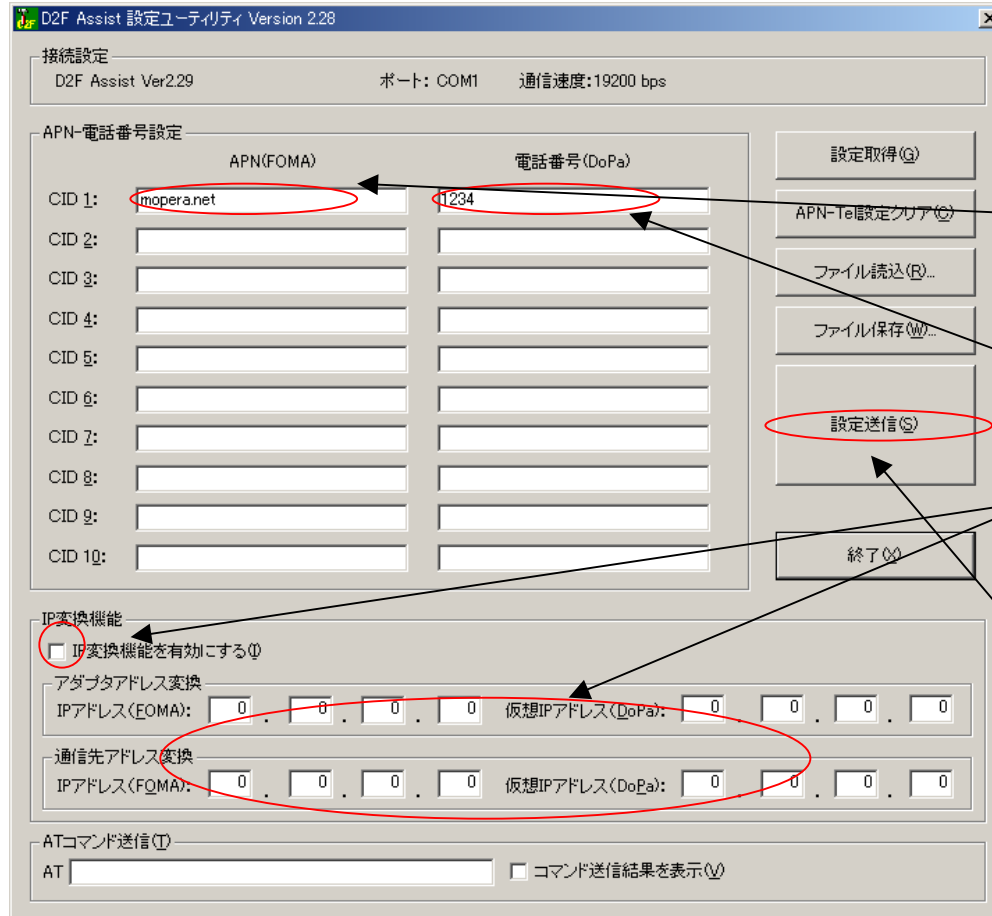

初期設定

初期設定ツールにより必要最低限の簡易設定が簡単にできます。

FOMAのAPN設定

電話番号変換のために使用するDoPaで使用していた電話番号設定

IP変換が必要な場合のみIP変換機能を有効にし、変換するIPアドレスの設定

すべての設定が終わると『設定送信』をクリックすることで設定値が転送されます。

※詳細の設定は初期設定モードにてターミナルソフトで設定できます。