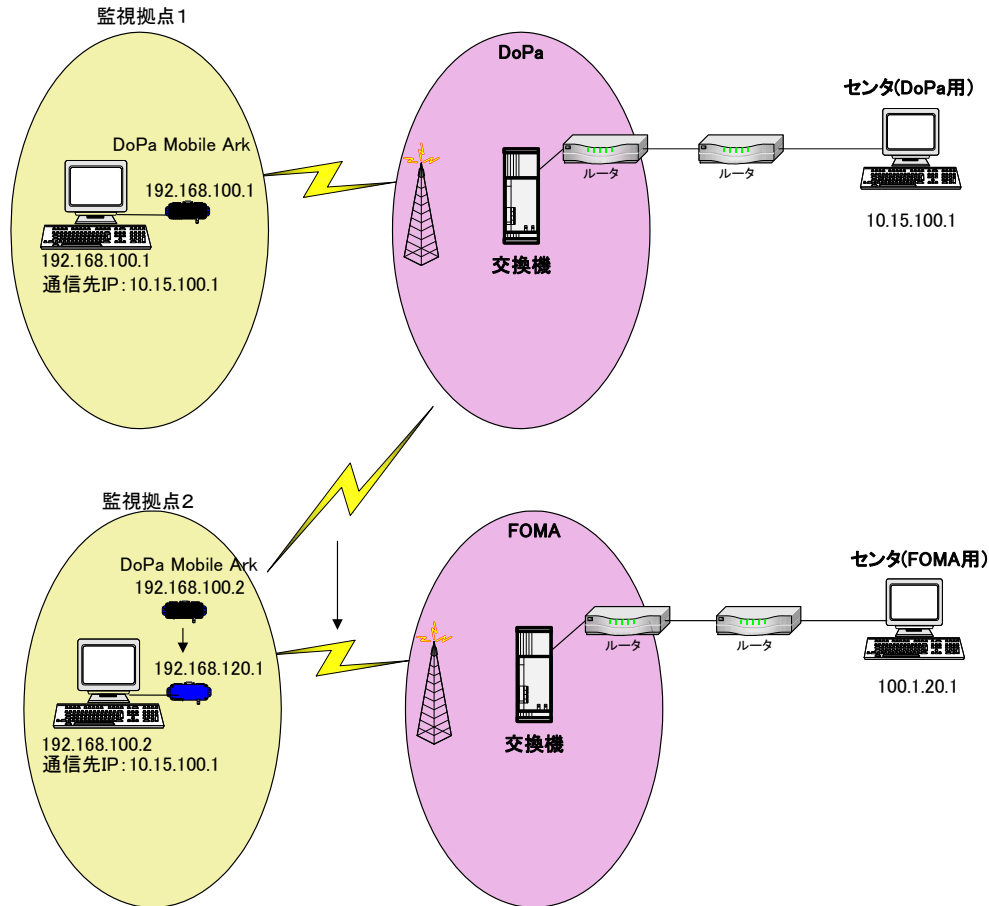

- DoPaの場合 …… 電話番号形式
- FOMAの場合 …… APN形式

FOMAではAPN(Access Point Name)と呼ばれる接続先名を登録し、その登録番号(cid)を接続先電話番号欄に指定してダイヤルします。

D2F Assist では予め登録されている電話番号とAPNを紐付けすることにより、DoPa用電話番号でダイヤルされたものをFOMA用APN形式に変換してダイヤルする機能をもっています。

② 信号線互換

各Arkの起動時信号線の動作、フロー制御時の信号線の動作を擬似的に行うことで、あたかも*Mobile Ark* が接続されているような動作をします。

③ エコー，文字列判定互換

各*Mobile Ark* のエコー形式，ATコマンドの文字列判定を同様に擬似的に処理することで、似せた動作になるようにしています。

IP変換機能

IP変換とは

実際のFOMAのIPアドレス、通信先のIPアドレス、仮想(DoPaで使用していた)IPアドレス及びDoPaの通信先アドレスを設定することで、*D2F Assist* 内部で変換し仮想通信を実現します。

何故IP変換機能が求められるのか・・・

もし、移行時にDoPa用センタとFOMA用センタのIPアドレスが別であれば、DTE側の設定を変更しなければなりません。そうすると現地で設定作業が必要になります。
また、モデム(Ark→FOMA)を変更するため、端末IPアドレスが変更になります。したがってDTEのIPアドレスの設定という現地での設定作業も必要になります。
D2F Assist では、予め設定することで、現地での作業を軽減してくれます。

※FOMAでのIPアドレスをそのまま使用する場合は必要ありません。

IP変換機能使用例

■ センタがDoPa・FOMAが別

D2F Assist IP変換設定

アダプタ側IP

Virtual 192.168.100.2

Realty 192.168.120.1

センタ側IP