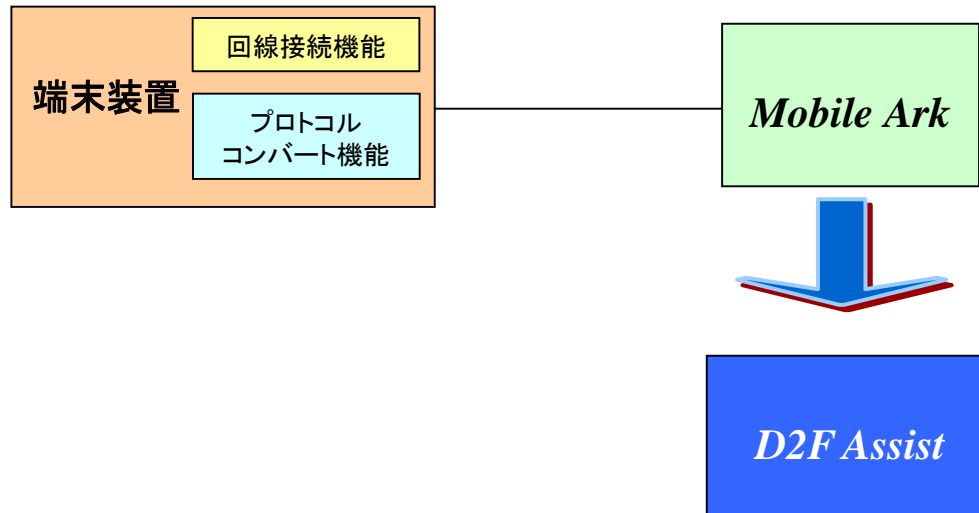

まいぐれ

Ark互換編

株式会社 iND

Ark互換マイグレーション

Mobile Ark を*D2F Assist* に置き換えるマイグレーションの場合、**『Ark互換モード』**を使用します。

Ark互換機能

D2F Assist のArk互換モードでは*Mobile Ark* 4機種それぞれに対し、下記の互換機能を持っています。

① 電話番号変換

- DoPaの場合 …… 電話番号形式
- FOMAの場合 …… APN形式

FOMAではAPN(Access Point Name)と呼ばれる接続先名を登録し、その登録番号(cid)を接続先電話番号欄に指定してダイヤルします。

D2F Assist では予め登録されている電話番号とAPNを紐付けすることにより、DoPa用電話番号でダイヤルされたものをFOMA用APN形式に変換してダイヤルする機能をもっています。

② 信号線互換

各Arkの起動時信号線の動作、フロー制御時の信号線の動作を擬似的に行うことで、あたかも*Mobile Ark* が接続されているような動作をします。

③ エコー，文字列判定互換

各*Mobile Ark* のエコー形式，ATコマンドの文字列判定を同様に擬似的に処理することで、似せた動作になるようにしています。

IP変換機能

IP変換とは

実際のFOMAのIPアドレス、通信先のIPアドレス、仮想(DoPaで使用していた)IPアドレス及びDoPaの通信先アドレスを設定することで、*D2F Assist* 内部で変換し仮想通信を実現します。