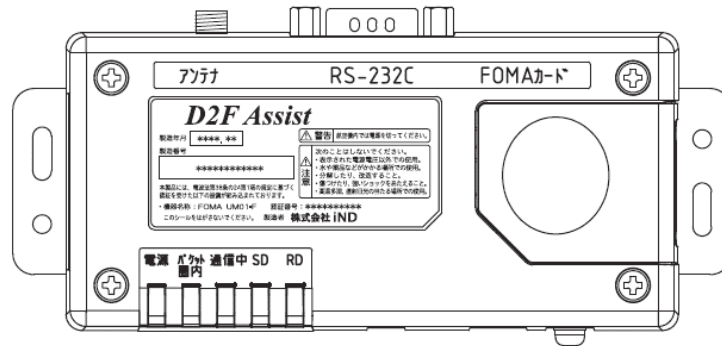

まいぐれ

Ark互換編

株式会社 iND